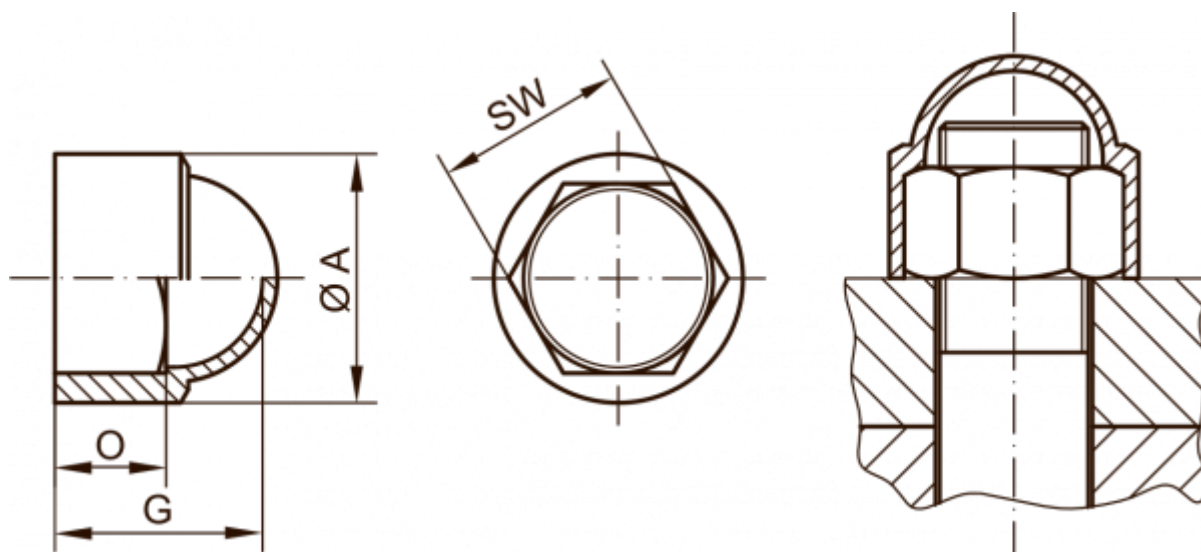

Varenummer: 59GPN10008641

Beskrivelse: KLEE Prop for møtrik GPN 1000 / 8641 - NV 95

## Mål

A	= 116.7
For	= G2 1/4
G	= 102
O	= 55
SW (Nøglevidde)	= 95